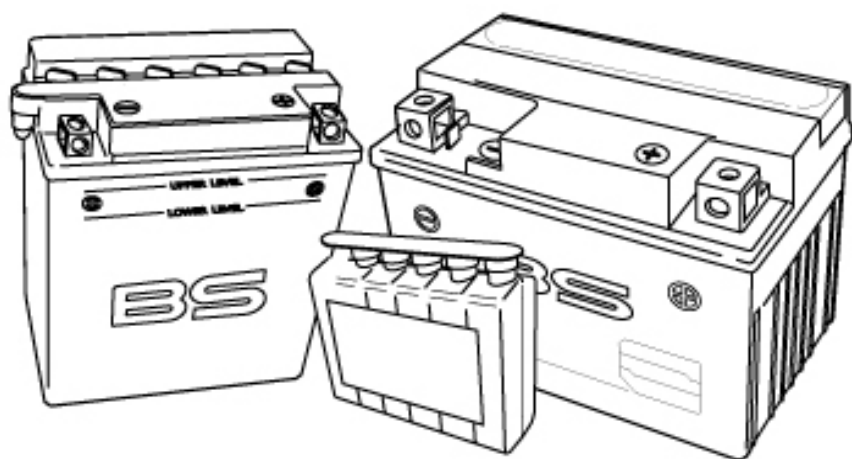

BSS™

B A T T E R Y

The Power you need...

——適合表——

SLA 液入充電済 (FACTORY ACTIVATED)

仕様	<ul style="list-style-type: none"> AGM(吸着ガラスマットへ電解液を浸透させるタイプ) VRLA(制御弁式密閉タイプ) 液入充電済
特徴	<ul style="list-style-type: none"> 完全メンテナンスフリー(注液・充電・補水不要) 縦向き・傾斜搭載可能 密閉型のため排気口からガスが放出されない(過充電による内圧異常時には安全弁が作動) 液漏れがない
メリット	<ul style="list-style-type: none"> 購入後すぐに使用可能 電解液(希硫酸)封入済みのため安全 高い放電容量により始動性能向上 低温時の始動性能に優れる 長寿命