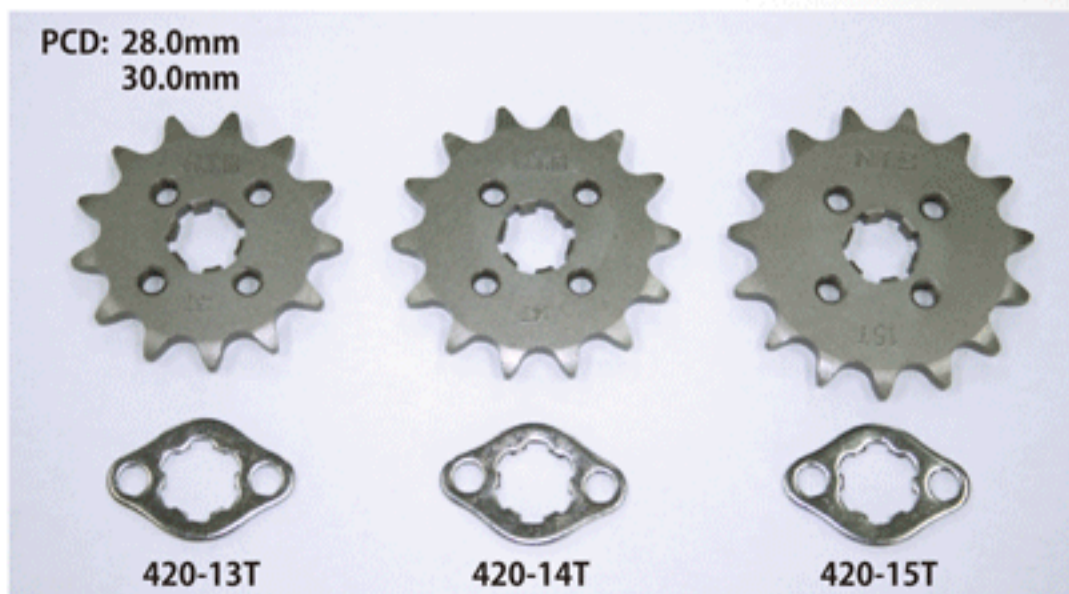

※純正ご相談パーツ

C50系汎用 (ワッシャー付)

※代表機種の掲載は一部です。詳細は NTB オートパーツサーチにてご確認ください。

※純正販売終了