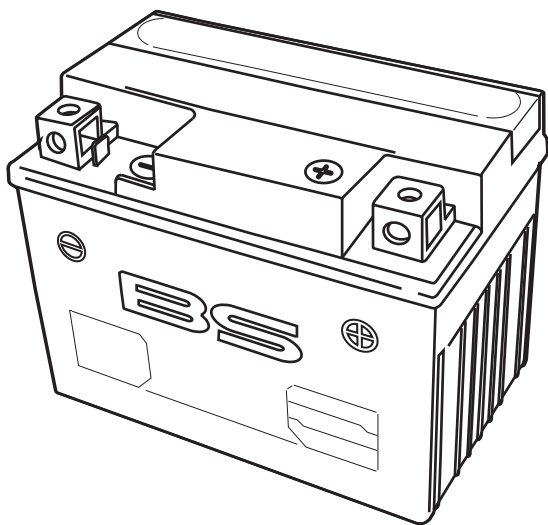

BSSTM

B A T T E R Y

The Power you need...

——適合表——

オートバイ&マリン/スノースポーツ用バッテリー

SLA 液入充電済 (FACTORY ACTIVATED)

	仕様	<ul style="list-style-type: none"> AGM (吸着ガラスマットへ電解液を浸透させるタイプ) VRLA (制御弁式密閉タイプ) 液入充電済
	特徴	<ul style="list-style-type: none"> 完全メンテナンスフリー (注液・充電・補水不要) 縦向き・傾斜搭載可能 密閉型のため排気口からガスが放出されない (過充電等による内圧異常時には安全弁が作動) 液漏れがない
	メリット	<ul style="list-style-type: none"> 購入後すぐに使用可能 電解液 (希硫酸) 封入済みのため安全 高い放電容量により始動性能向上 低温時の始動性に優れる 長寿命