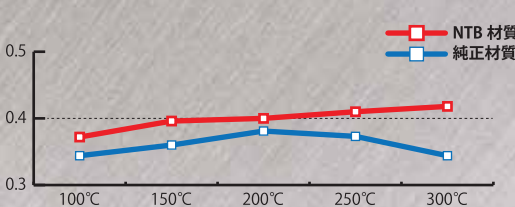

HYPER BLACK【ブレーキシュー】

Brake Shoe

制動力を維持し、摩擦粉の発生を削減!!

NTBブレーキシューはNAO(ノンアスベストオーガニック)材です。

ブレーキシュー性能比較データ

ブレーキシュー摩擦係数比較データ

Table listing Suzuki motorcycle models and their corresponding NTB brake shoe part numbers. Models include C50, MD50, Z50J, C70, C70, C90, C90, C110, C50, C50BN, C50L, MD50, C110BN, C50BN, NJS0MD, TC50, C70, C90CM, C110.