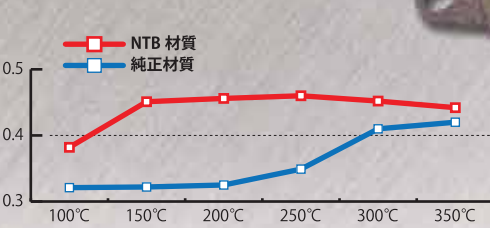

## Brake Shoe

HYPER BLACK【ブレーキパッド】

Brake Pad

制動力、コントロール性はワンランク上の性能を発揮!!

NTBブレーキパッドはNAO(ノンアスベストオーガニック)材です。

ブレーキパッド性能比較データ

ブレーキパッド摩擦係数比較データ

HONDA